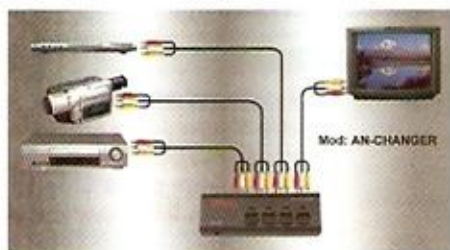

SELECTORES Y TRANSMISORES

MODELO	DESCRIPCION
AN-CHANGER	SELECTOR ABCD DE AUDIO Y VIDEO: Selector de audio y video para DVD, VCR, Video Juegos, etc. 4 entradas RCA de video, audio estéreo y super video 1 salida RCA de video, audio estéreo y super video 1 salida de audio estéreo por jack de 3,5 mm

Conecta hasta 4 aparatos y
selecciona el que quieres ver en la TV
¡Sólo presiona un botón!

MODELO	DESCRIPCION
RF-TRANSMITER1	TRANSMISOR DE RADIOFRECUENCIA: INALAMBRICO 4 estaciones diferentes: 106.7/ 107.1/ 107.5/ 107.9 El RF-TRANSMITER1 envía de forma inalámbrica el sonido al receptor de radio FM de MP3, Discman, DVD portátil y video juegos

MODELO	DESCRIPCION

RF-TRANSMITER	TRANSMISOR DE RADIOFRECUENCIA: INALAMBRICO Envía señal de audio a cualquier radio FM Sólo sintonice el 107.7 de FM en cualquier estéreo de auto Con plug de 3,5 mm LED indicador de encendido

MODELO	DESCRIPCION
AN-ROTATE	SELECTOR ABCD DE AUDIO Y VIDEO: Selector de audio / video para DVD, VCD, VCR, Video Juegos, etc 4 entradas RCA de video y audio estéreo 2 entradas de super video 1 salida RCA de video, audio estéreo y supervideo

Conecta hasta 4 aparatos y selecciona el que quieres ver en la TV sólo girando el selector