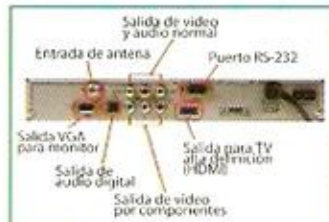

**LA MEJOR RELACION PRECIO/CALIDAD
PARA HACER CRECER TU NEGOCIO**

RECEPTOR DE HDTV Y BOOSTERS

MODELO DESCRIPCION

ATSC-8501 RECEPTOR DE TV DE ALTA DEFINICION:
- Compatible con TVs de cinescopio, pantallas LCD, pantallas de plasma, proyectores, monitores de PC, equipos de home theater
- Relación de imagen 4:3 y 16:9

DISFRUTA DE LA TV EN ALTA DEFINICION