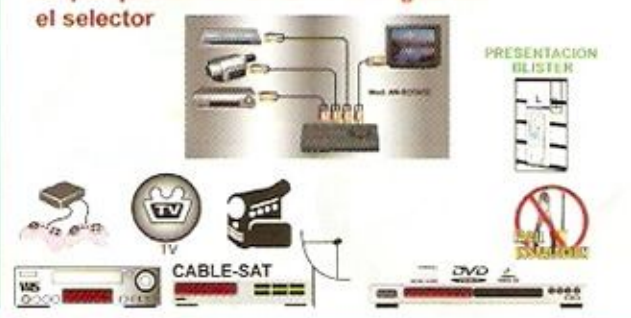

Conecta hasta 4 aparatos y selecciona el que quieres ver en la TV sólo girando el selector