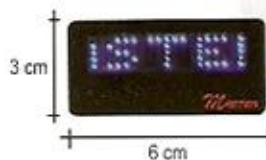

MODELO	DESCRIPCION
MASTER-DISPLAY	PANTALLA DIGITAL: Matriz de 5x19 LEDS azules Almacena hasta 118 caracteres Velocidad de corrimiento de texto ajustable Brillo de texto ajustable Seguro de sujeción a la ropa Usos: Gafete de identificación para su negocio y/o evento Accesorio promocional para su marca