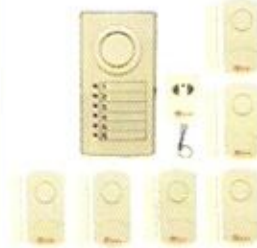

50
#Pzs.

MODELO	DESCRIPCION
AA 1200MAH	BATERIA RECARGABLE: Tipo "AA" Niquel / Metal Hidrido 1,2 Vcc / 1 200 mAh

MODELO	COLOR	DESCRIPCION
HO-WIRELESS6	BLANCO	SISTEMA DE ALARMA ANTI ROBO: Unidad principal que indica la apertura de hasta 6 puertas o ventanas diferentes; Control remoto para activación y desactivación de la alarma; Puede ser utilizada como Timbre o como Alarma; Cuando presiona el botón de activación (ON) en el control remoto, la unidad principal queda en modo de espera, si alguna puerta o ventana donde se colocaron los sensores se abre, la unidad principal lo detectará y emitirá un fuerte sonido de 110 dB y además encenderá un LED indicando cuál de los sensores se activó.