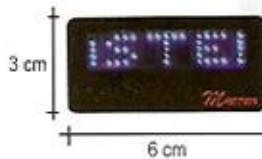

PANTALLAS DIGITALES

MODELO	COLOR	DESCRIPCION
MASTER-LED CAP	NEGRO	GORRA DE LONA CON LUZ ULTRA BRILLANTE: 2 LEDS Ultrabrillantes Ajustable con cinta de velcro 100% algodón

MODELO	DESCRIPCION
MASTER-NECKLE	PANTALLA DIGITAL VERTICAL: Matriz de 5 x 19 LEDS azules Almacena hasta 118 caracteres Velocidad de corrimiento de texto ajustable Brillo de texto ajustable Con incrustaciones de brillantes (fantasia)

MODELO	DESCRIPCION
MASTER-DISPLAY	PANTALLA DIGITAL: Matriz de 5x19 LEDS azules Almacena hasta 118 caracteres Velocidad de corrimiento de texto ajustable Brillo de texto ajustable Seguro de sujeción a la ropa Usos: Gafete de identificación para su negocio y/o evento Accesorio promocional para su marca