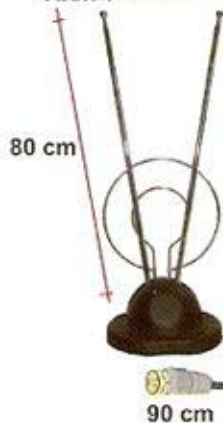

LA MEJOR RELACION PRECIO/CALIDAD
PARA HACER CRECER TU NEGOCIO

ANTENAS PARA INTERIORES

MODELO

DESCRIPCION

TVANT-1

ANTENA DE CONEJO PARA TV:
Antena de conejo universal con base de plástico negro y doble aro, para UHF y VHF, 4 secciones y dos segmentos