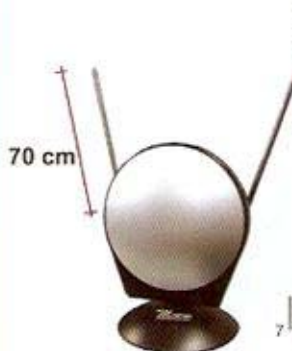

MODELO

DESCRIPCION

TVANT-6

ANTENA TIPO MILITAR:
Antena para FM / UHF / VHF
Con booster integrado
Control de ganancia
LED indicador de encendido

MODELO

DESCRIPCION

TVANT-HD

ANTENA TELESCOPICA:
Antena telescópica de 7 secciones
Da mejor imagen
Se inclina y gira para tener una recepción de señal óptima
Diseño compacto de alta tecnología
Excelente para canales VHF / UHF