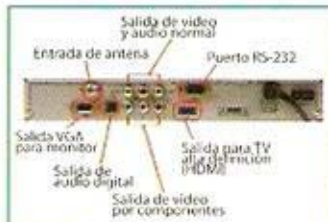

**LA MEJOR RELACIÓN PRECIO/CALIDAD
PARA HACER CRECER TU NEGOCIO**

RECEPTOR DE HDTV Y BOOSTERS

MODELO DESCRIPCIÓN

ATSC-8501 RECEPTOR DE TV DE ALTA DEFINICIÓN:
- Compatible con TVs de cinescopio, pantallas LCD, pantallas de plasma, proyectores, monitores de PC, equipos de home theater
- Relación de imagen 4:3 y 16:9

DISFRUTA DE LA TV EN ALTA DEFINICIÓN